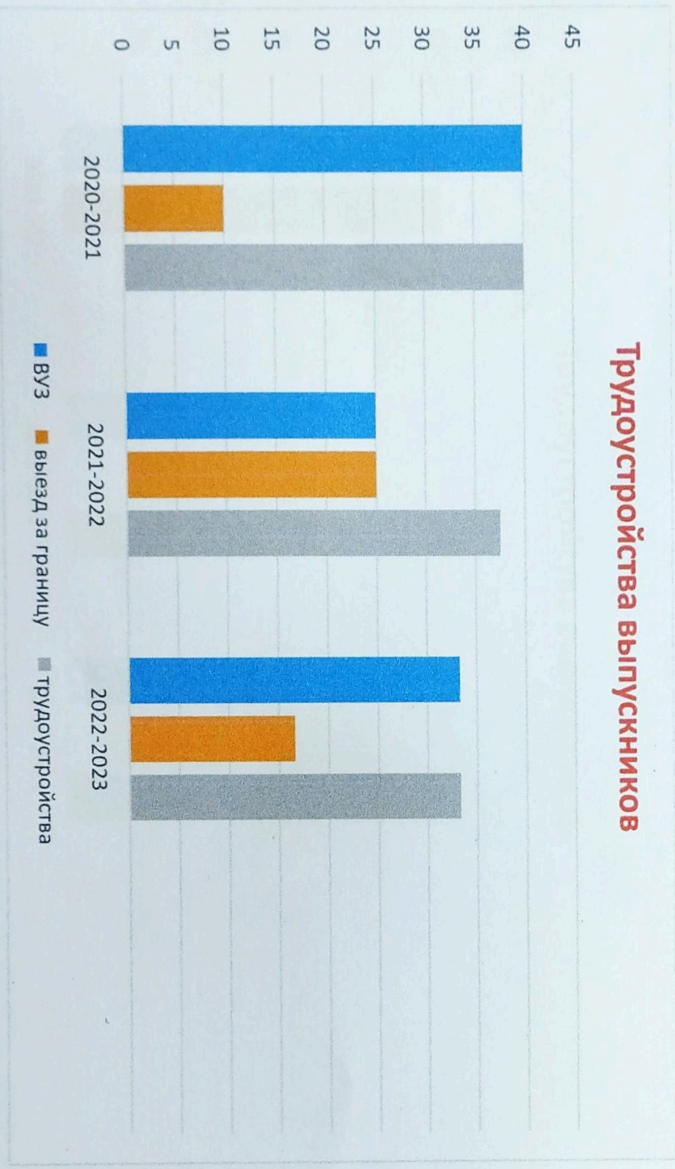

Анализ трудоустройства выпускников цикла "ПРМШИ" за 3 года
Подземная разработка месторождений полезных ископаемых

Год	№ группы	Количество студентов	Поступили ВУЗ	Трудоустройства	Выезд за пределы страны	Безработные	%
2020-2021	87-ПРМШИ	10	4	4	1	1	50
2021-2022	99-ПРМШИ	8	2	3	2	1	62
2022-2023	19-ПРМШИ	6	2	2	1	1	50

Трудоустройства выпускников

Вывод анализа трудоустройства выпускников ОП "ПРМШИ" показывает что наши около 35,0% выпускники после учебу поступают на высшее учебные заведения, а около 70% работают по своим профессиями. По результатам анализа видно что трудоустройства выпускников год за годом идет спад. На данный момент шахты не работают по этому трудоустройства выпускников не очень высок. Они работают преимущественно в ЗАО "ЮКП" и на заобках, и.т.д.